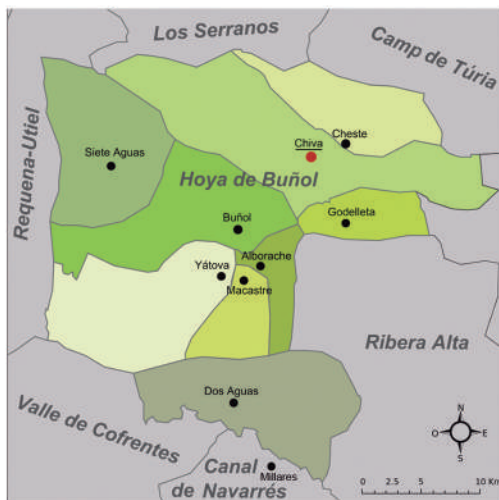

Dentro de la estructura de 34 comarcas del territorio valenciano, se encuentra la Comarca de la Hoya de Buñol - Chiva, compuesta por 10 municipios y 12 sociedades musicales.

Este encuentro anual de escuelas de música es una destacada actividad comarcal, que en el caso de nuestra comarca ya ha celebrado XVII ediciones, convirtiéndose en uno de los eventos comarcales más relevantes del calendario anual, destacando la convivencia de los músicos más jóvenes de nuestros pueblos, la labor cultural con la promoción de las propias escuelas y la vertebración comarcal a través del encuentro.

Esta XVIII edición es la segunda que se celebra en Siete Aguas.

Convivencia, participación, respeto y tolerancia son algunos de los valores que se transmiten en los encuentros comarcales de escuelas de música.